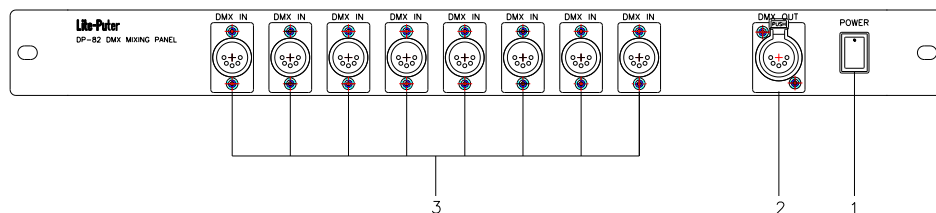

DP-82

数字信号混频器

(1) 电源开关 (2) DMX 输出 x 1 (3) DMX 输入 x 8

规格:

- 同步输入时以信号最大值输出。
- 电源供应: AC 100-240V
- 数字信号输入/输出: DMX512 / 1990
- 控制信号:
输入信号: 8 个 5 pin XLR 公座
输出信号: 1 个 5 pin XLR 母座
- 外观尺寸: 482(宽) x 44(高) x 113(深)mm
- 安装尺寸: 19" 1U 标准机柜
- 重量: 1.16 Kg
- 保险丝说明: PCB 板号 MI23B4 F1(管状保险丝 2.5A,250V)