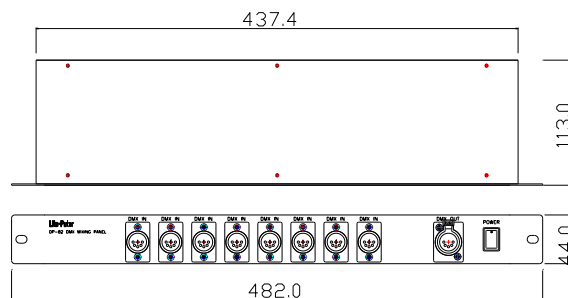

DP-82

数字信号混频器

(1) 电源开关 (2) DMX 输出 x 1 (3) DMX 输入 x 8

规格:

- 同步输入时以信号最大值输出。
- 电源供应: AC 100-240V
- 数字信号输入/输出: DMX512 / 1990
- 控制信号:
输入信号: 8 个 5 pin XLR 公座
输出信号: 1 个 5 pin XLR 母座
- 外观尺寸: 482(宽) x 44(高) x 113(深)mm
- 安装尺寸: 19" 1U 标准机柜
- 重量: 1.16 Kg
- 保险丝说明: PCB 板号 MI23B4 F1(管状保险丝 2.5A,250V)